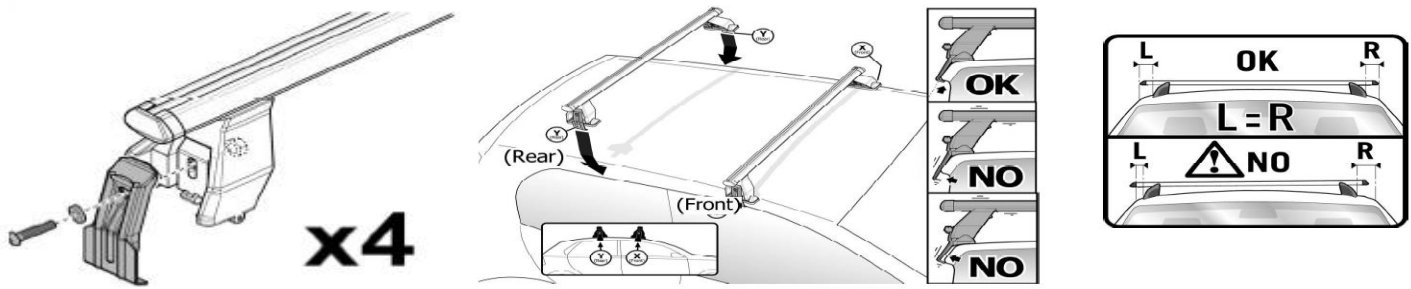

OR

MANUFACTURER	MODEL CAR	DOORS	MODEL YEAR	A1	A2	A1	A2
				cm	cm	in	in
ALFA ROMEO	166	4	98>07	25	35	9,8	13,8
CITROEN	C1	5	14>	36	30	14,2	11,8
CITROEN	C1	5	05>14	26	35	10,2	13,8
CITROEN	C3 (Mk1)	5	01>10	30	35	11,8	13,8
DAEWOO	Matiz	5	98>07	31	35	12,2	13,8
DAIHATSU	Charade	5	11>13	33	32	13,0	12,6
DAIHATSU	Sirion	5	05>	35	38	13,8	15,0
HONDA	Civic VI	5	96>01	X	X	X	X
HONDA	HR-V II	5	15>	32	32	12,6	12,6
HONDA	Jazz III	5	13>15	25	40	9,8	15,7
HYUNDAI	i20 I	5	08>12	28	37	11,0	14,6
HYUNDAI	i20 I	5	12>14	28	37	11,0	14,6
MINI	Mini	3	01>13	38	38	15,0	15,0
OPEL / VAUXHALL	Agila (B)	5	07>15	32	32	12,6	12,6
OPEL / VAUXHALL	Karl	5	15>	25	45	9,8	17,7
PERODUA	Myvi	5	05>	35	38	13,8	15,0
PEUGEOT	107	5	05>14	26	35	10,2	13,8
RENAULT	19		89>99	26	34	10,2	13,4
RENAULT	Clio I	5	90>98	25	35	9,8	13,8
RENAULT	Laguna II	4	00>08	22	41	8,7	16,1
ROVER	45	4	99>05	25	35	9,8	13,8
ROVER	400	4	90>95	25	35	9,8	13,8
SKODA	Felicia	4	94>01	30	30	11,8	11,8
SUZUKI	Alto (HA25)	5	09>	25	40	9,8	15,7
SUZUKI	Celerio	5	15>	27	40	10,6	15,7
SUZUKI	Splash	5	08>	0	70	0,0	27,6
SUZUKI	Swift V	5	10>17	32	32	12,6	12,6
TATA	Indica (V1/V2)	5	98>	19	38	7,5	15,0
TOYOTA	Aygo I	5	05>14	26	35	10,2	13,8
TOYOTA	Aygo II	5	14>	36	27	14,2	10,6
TOYOTA	Passo	5	05>	35	38	13,8	15,0
TOYOTA	Yaris / Vitz (P1)	5	99>05	35	40	13,8	15,7
TOYOTA	Yaris / Vitz (XP130)	5	11>	36	29	14,2	11,4
TOYOTA	Yaris / Vitz (XP9)	5	05>11	33	32	13,0	12,6
VOLKSWAGEN	Golf II	3	83>92	45	30	17,7	11,8

X = predisposizione originale / original arrangement